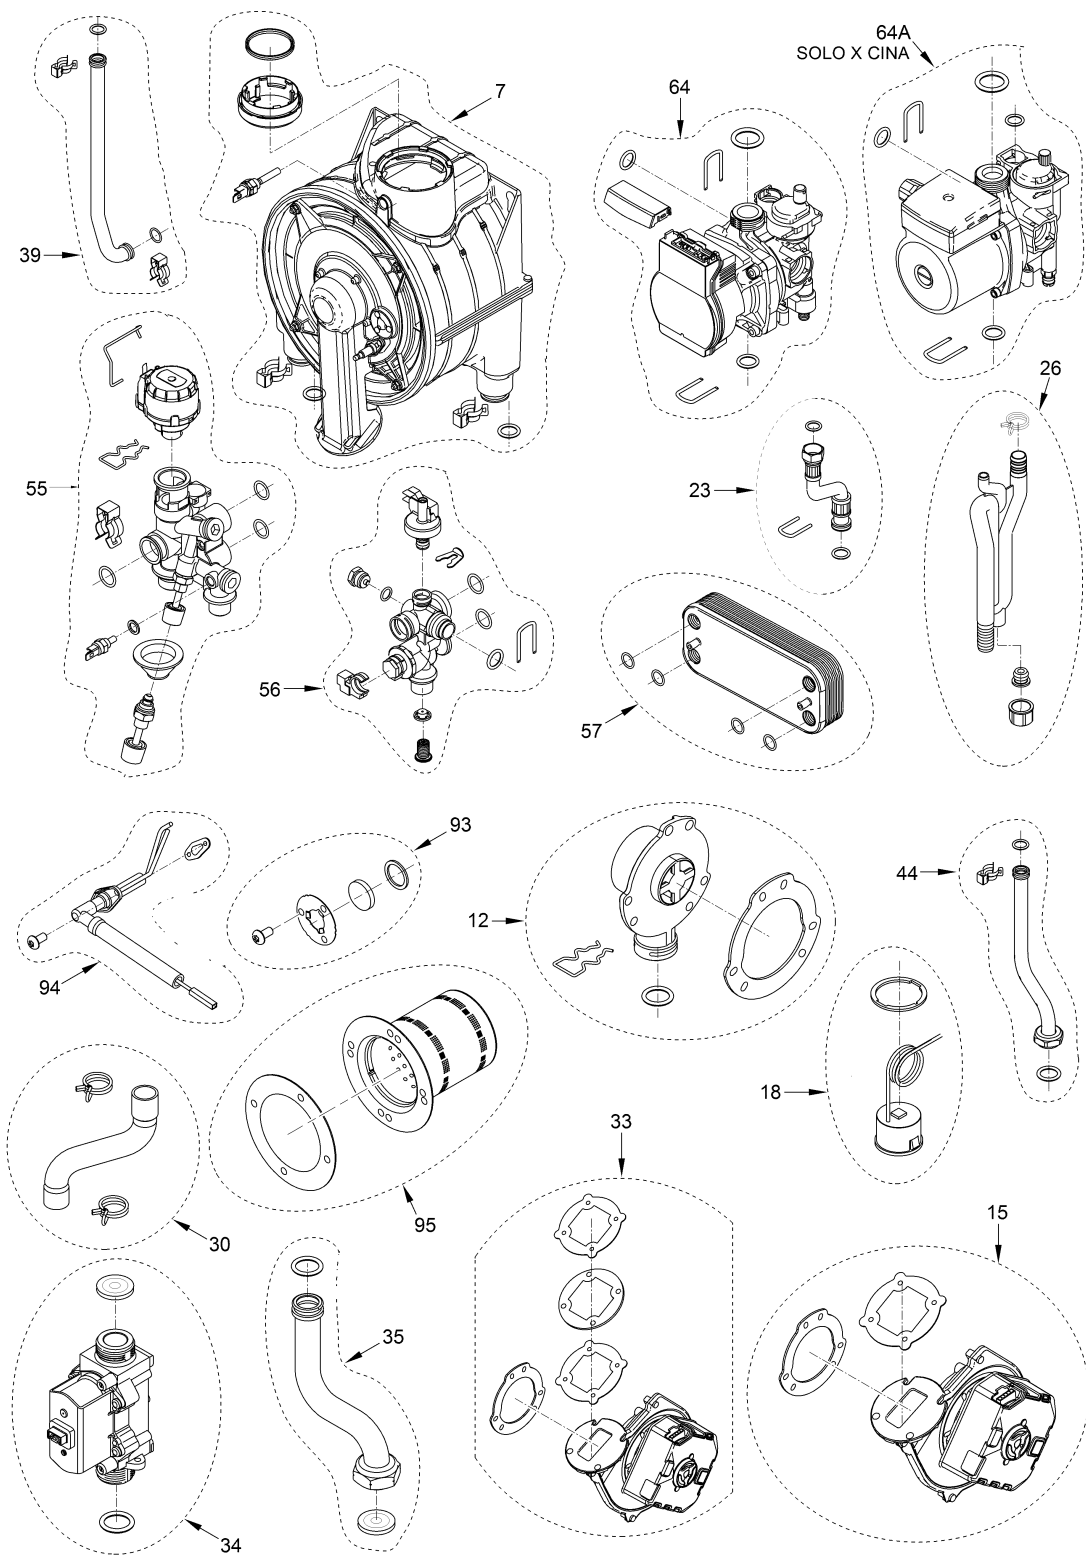

HERMANN tepelná technika s.r.o.

Dubeneč 134, 544 55 DUBENEČ
tel.: 499 694 999 e-mail: info@hermann.cz www.hermann.cz

8116603 MIA HE 30

Pozice	Obj. číslo	Popis	Použití	Skupina dílů	
001	6229885	Uchycení hydraulických skupin			0.0
002	6226750	Silikonová průchodka ø128			
003	6226753	Silikonová průchodka ø15X35			
004	6226710	Silikonová průchodka Ø 18			
005	6226719	Plastový průchod			
007	6281678	Primární výměník+spony+těsnění		C	
008	6296548	Redukce DN 80-60			
009	6248875	Těsnění Ø 60			
010	6277130	NTC čidlo odtahu spalin D.4X40		A	
011	6174816	Těsnění příruby ventilátoru			
012	6281750	Směšovač vzduch/plyn + spona		C	
013	6028716	Těsnění směšovače a ventilátoru		C	
014	6105167	Rozpěrka z hliníku			
015	6281682	Ventilátor + těsnění		A	
016	6281673	Expansní nádoba+těsnění+flexi potrubí		C	
017	6281658	Pojistný ventil + plastový nástavec		B	