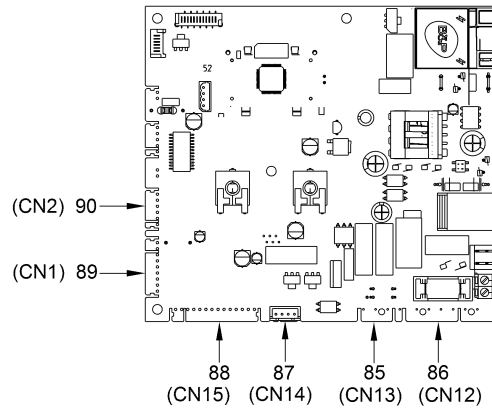

HERMANN tepelná technika s.r.o.

Dubeneč 134, 544 55 DUBENEČ
tel.: 499 694 999 e-mail: info@hermann.cz www.hermann.cz

8116603 MIA HE 30

Pozice	Obj. číslo	Popis	Použití	Skupina dílů	
001	6229885	Uchycení hydraulických skupin			0.0
002	6226750	Silikonová průchodka ø128			
003	6226753	Silikonová průchodka ø15X35			
004	6226710	Silikonová průchodka Ø 18			
005	6226719	Plastový průchod			
007	6281678	Primární výměník+spony+těsnění		C	
008	6296548	Redukce DN 80-60			
009	6248875	Těsnění Ø 60			
010	6277130	NTC čidlo odtahu spalin D.4X40		A	
011	6174816	Těsnění příruby ventilátoru			
012	6281750	Směšovač vzduch/plyn + spona		C	
013	6028716	Těsnění směšovače a ventilátoru		C	
014	6105167	Rozpěrka z hliníku			
015	6281682	Ventilátor + těsnění		A	
016	6281673	Expansní nádoba+těsnění+flexi potrubí		C	
017	6281658	Pojistný ventil + plastový nástavec		B	