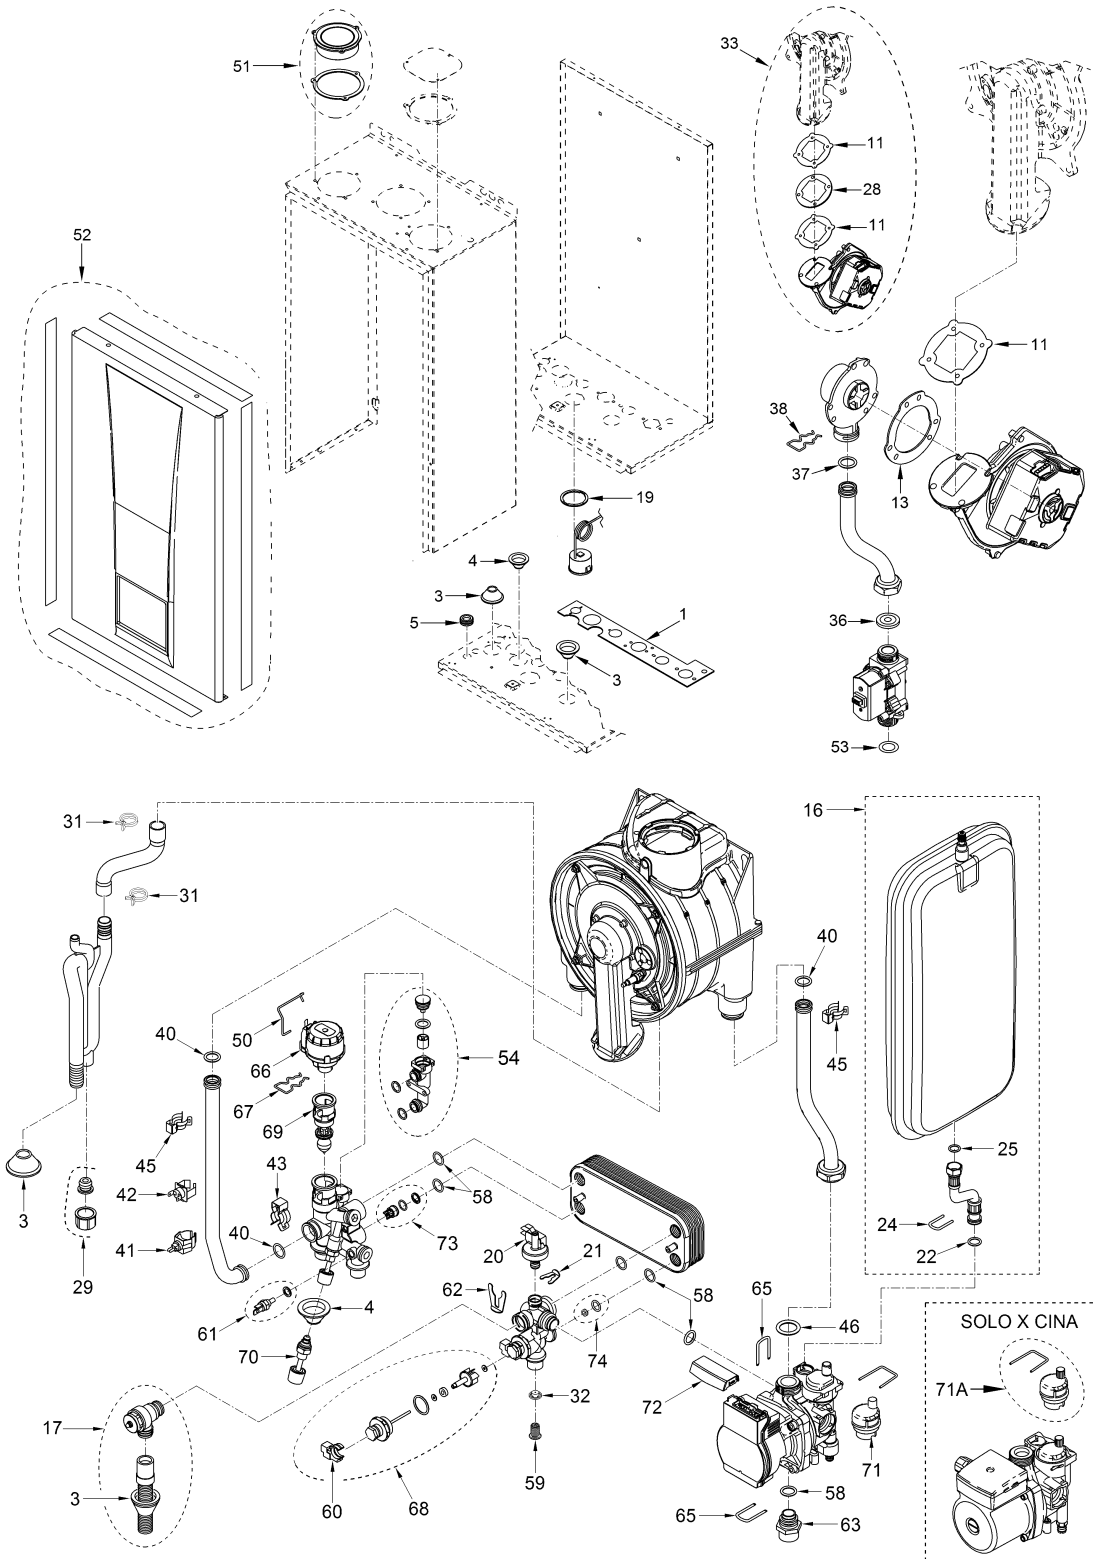

HERMANN tepelná technika s.r.o.

Dubeneč 134, 544 55 DUBENEČ
tel.: 499 694 999 e-mail: info@hermann.cz www.hermann.cz

8116603 MIA HE 30

Pozice	Obj. číslo	Popis	Použití	Skupina dílů	
001	6229885	Uchycení hydraulických skupin			0.0
002	6226750	Silikonová průchodka ø128			
003	6226753	Silikonová průchodka ø15X35			
004	6226710	Silikonová průchodka Ø 18			
005	6226719	Plastový průchod			
007	6281678	Primární výměník+spony+těsnění		C	
008	6296548	Redukce DN 80-60			
009	6248875	Těsnění Ø 60			
010	6277130	NTC čidlo odtahu spalin D.4X40		A	
011	6174816	Těsnění příruby ventilátoru			
012	6281750	Směšovač vzduch/plyn + spona		C	
013	6028716	Těsnění směšovače a ventilátoru		C	
014	6105167	Rozpěrka z hliníku			
015	6281682	Ventilátor + těsnění		A	
016	6281673	Expansní nádoba+těsnění+flexi potrubí		C	
017	6281658	Pojistný ventil + plastový nástavec		B	