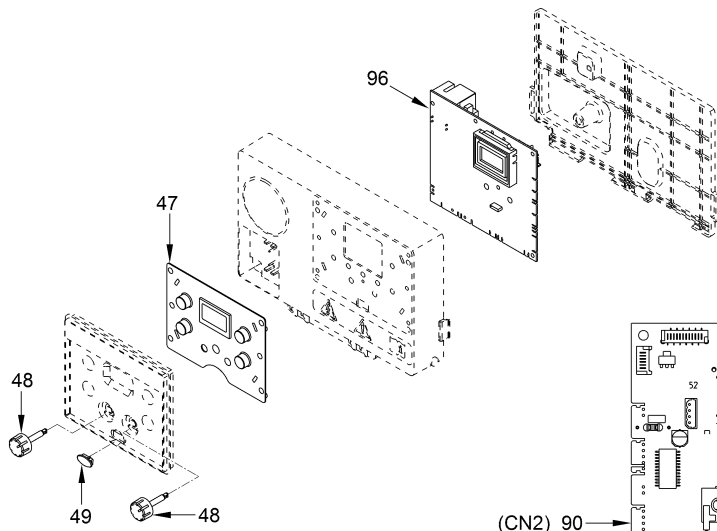

HERMANN tepelná technika s.r.o.

Dubeneč 134, 544 55 DUBENEČ
tel.: 499 694 999 e-mail: info@hermann.cz www.hermann.cz

8116603 MIA HE 30

Pozice	Obj. číslo	Popis	Použití	Skupina dílů	
001	6229885	Uchycení hydraulických skupin			0.0
002	6226750	Silikonová průchodka ø128			
003	6226753	Silikonová průchodka ø15X35			
004	6226710	Silikonová průchodka Ø 18			
005	6226719	Plastový průchod			
007	6281678	Primární výměník+spony+těsnění		C	
008	6296548	Redukce DN 80-60			
009	6248875	Těsnění Ø 60			
010	6277130	NTC čidlo odtahu spalin D.4X40		A	
011	6174816	Těsnění příruby ventilátoru			
012	6281750	Směšovač vzduch/plyn + spona		C	
013	6028716	Těsnění směšovače a ventilátoru		C	
014	6105167	Rozpěrka z hliníku			
015	6281682	Ventilátor + těsnění		A	
016	6281673	Expansní nádoba+těsnění+flexi potrubí		C	
017	6281658	Pojistný ventil + plastový nástavec		B	