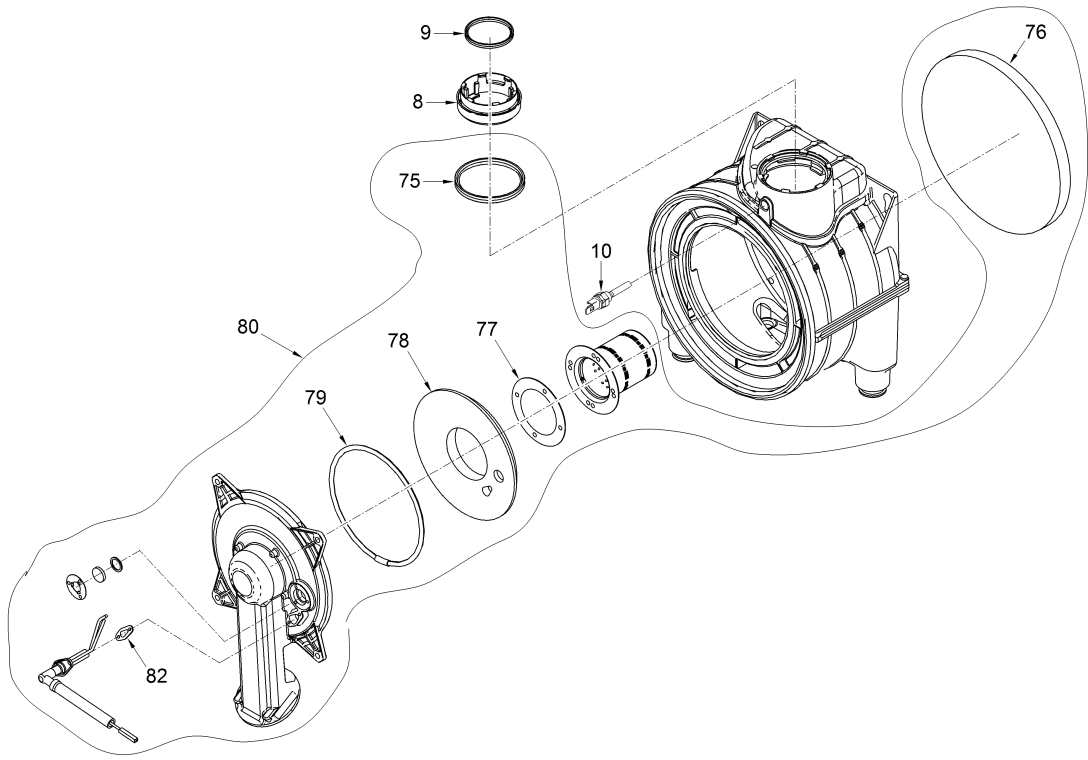

HERMANN tepelná technika s.r.o.

Dubeneč 134, 544 55 DUBENEČ
tel.: 499 694 999 e-mail: info@hermann.cz www.hermann.cz

8116603 MIA HE 30

Pozice	Obj. číslo	Popis	Použití	Skupina dílů	
001	6229885	Uchycení hydraulických skupin			0.0
002	6226750	Silikonová průchodka ø128			
003	6226753	Silikonová průchodka ø15X35			
004	6226710	Silikonová průchodka Ø 18			
005	6226719	Plastový průchod			
007	6281678	Primární výměník+spony+těsnění		C	
008	6296548	Redukce DN 80-60			
009	6248875	Těsnění Ø 60			
010	6277130	NTC čidlo odtahu spalin D.4X40		A	
011	6174816	Těsnění příruby ventilátoru			
012	6281750	Směšovač vzduch/plyn + spona		C	
013	6028716	Těsnění směšovače a ventilátoru		C	
014	6105167	Rozpěrka z hliníku			
015	6281682	Ventilátor + těsnění		A	
016	6281673	Expansní nádoba+těsnění+flexi potrubí		C	
017	6281658	Pojistný ventil + plastový nástavec		B	